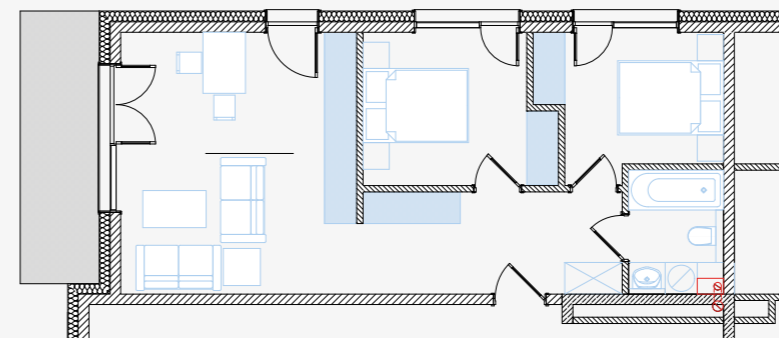

VILLA
VOLARE

LESZNOWOLA • JEDNOŚCI 30

Budynek: C
Mieszkanie nr 7
Liczba pokoi : 3
Kondygnacja: II piętro
Wysokość: 2,80 m

- 1 Salon z aneksem kuchennym: 22,20 m²
- 2 Sypialnia 1: 9,8 m²
- 3 Sypialnia 2: 8,70 m²
- 4 Łazienka: 4,20 m²
- 5 Komunikacja: 9,50 m²

- Pow. całkowita: 54,40 m²
- 6 Taras: 7,7 m²

ZESPÓŁ ZABUDOWY WIELORODZINEJ
WRAZ Z PARKINGIEM TERENOWYM
UL. JEDNOŚCI 30, LESZNOWOLA

MOTTON
estates

BIURO SPRZEDAŻY

VILLA VOLARE
ul. JEDNOŚCI 30, LESZNOWOLA

☎ 791 001 501
VILLAVOLARE.PL